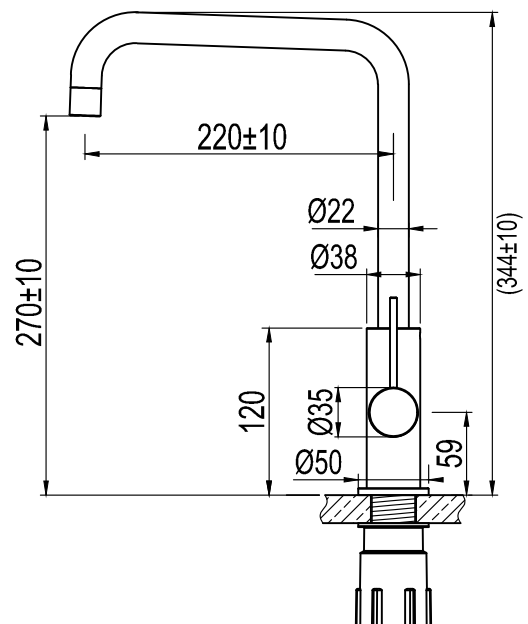

Steel Mood Amber D

Art no: 30137 RSK: 8311452